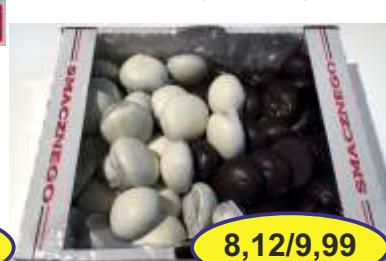

Piernik z Pianką 2.3 kg.

7,68/8,29

Krajanka Piernikowa 2.5 kg.

10,08/10,89

Kostka Ja Piernicę 1.7 kg.

10,36/11,19

Kostka z Marmoladą 1.8 kg.

13,40/14,47

Kostka Fantazja 2.5 kg.

13,69/14,79

Zakręcone Pianki 1.4 kg.

13,69/14,79

Zakręcone Pianki 1.2 kg.

12,51/13,51

Kostka z Galaretką 3.3 kg.

8,12/9,99

Piernik Kubuś MIX 1 kg.

1,69/2,08

Baton Marcepanowy 90 g.

0,48/0,59

Szyszka z Zawieszka 20 g.

9,64/11,85

Mieszanka Świąteczna 3 kg.

0,48/0,59